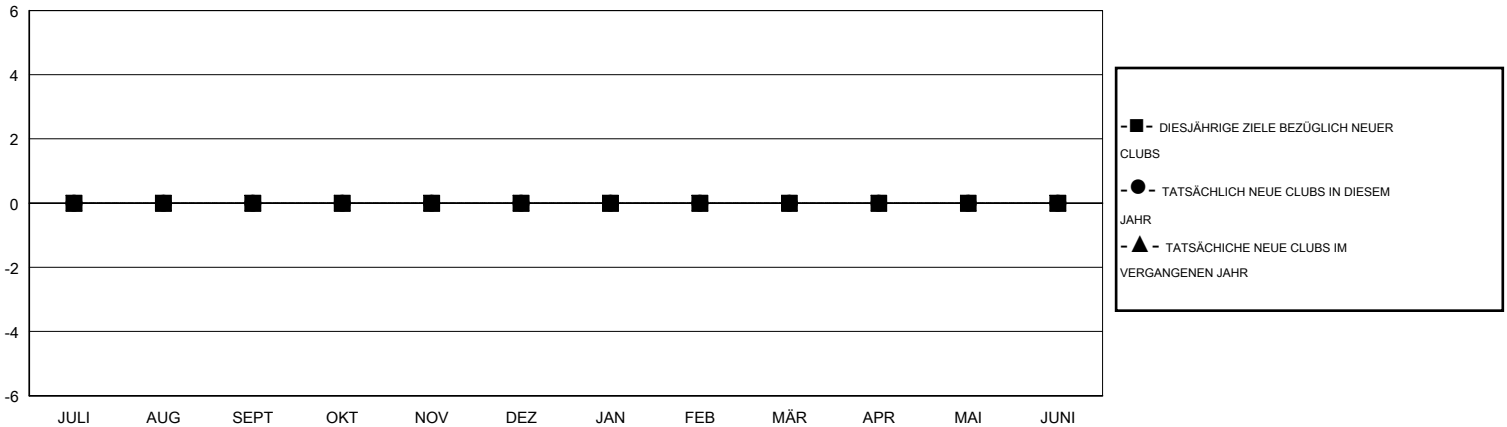

# MONTHLY MEMBERSHIP PROGRESS REPORT

District 111WR

Results as of: 2/29/2016

GMT: Carl Robert Rettby

STANDORT GERMANY

GMT KONST. GEB.: 4

Clubs					Pro Mitglied				
ERGEBNISSE FÜR 2015-2016					ERGEBNISSE FÜR 2015-2016				
QUARTAL	ZIEL NEUE CLUBS	NEUE CLUBS	AUFGELÖSTE CLUBS	NETTO-GEWINN/ -VERLUST	QUARTAL	ZIEL NEUE MITGLIEDER	HINZUGEFÜGTE GRÜNDUNGS- UND NEUE MITGLIEDER	AUSGESCHIEDENE MITGLIEDER	NETTO-GEWINN/ -VERLUST
JULI/AUG/SEPT	0	0	0	0	JULI/AUG/SEPT	-5	19	27	-8
OKT/NOV/DEZ	0	0	0	0	OKT/NOV/DEZ	-5	28	14	14
JAN/FEB/MÄR	0	0	0	0	JAN/FEB/MÄR	0	28	34	-6
APR/MAI/JUNI	0	0	0	0	APR/MAI/JUNI	5	0	0	0

ZIELE UND TATSÄCHLICHE NEUE CLUBS KUMULATIV

ZIELE UND TATSÄCHLICHE MITGLIEDER KUMULATIV

ABGEMELDETE CLUBS: 0	49 VON 86 CLUBS HABEN 1 ODER MEHR NEUE MITGLIEDER AUFGENOMMEN	<b>GESCHLECHTERVERTEILUNG</b>
<b>AUSGETRETENE MITGLIEDER</b>	<a href="#">KLICKEN SIE HIER FÜR ANGABEN ZUM ZUSTAND DES CLUBS</a>	MANN 2,791 (86.57%)
VERSTORBEN 26		FRAU 433 (13.43%)
CLUB AUFGELÖST 0	FAMILIENMITGLIEDER 4	
ANDERE 49	HAUSHALTSVORSTAND 2	
<b>GESAMT 75</b>	NICHT-FAMILIENVORSTAND 2	