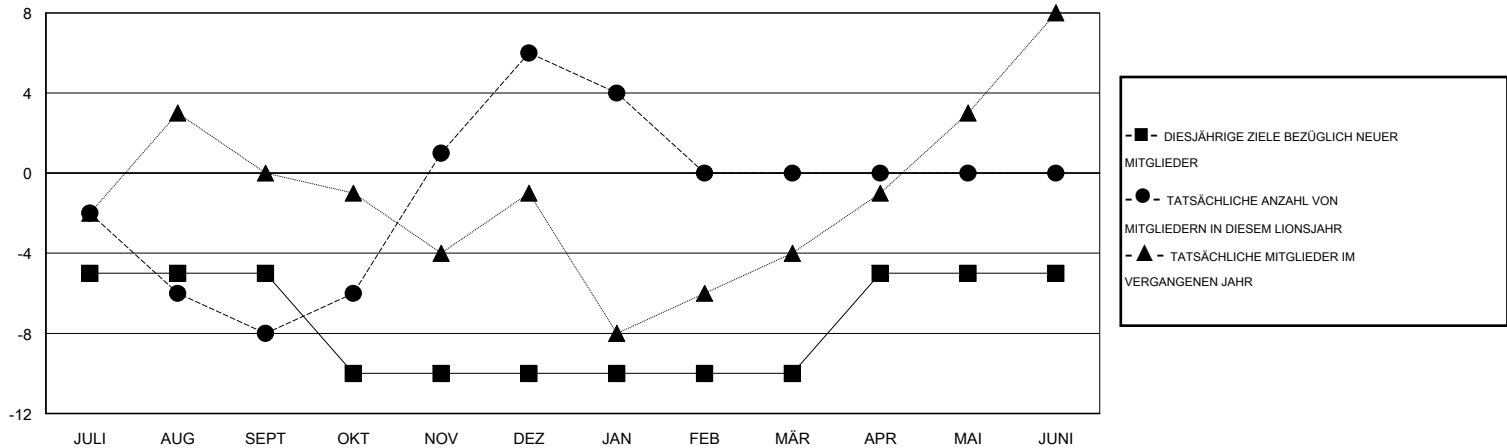

# MONTHLY MEMBERSHIP PROGRESS REPORT

District 111WR

Results as of: 2/29/2016

GMT: Carl Robert Rettby

STANDORT GERMANY

GMT KONST. GEB.: 4

Clubs					Pro Mitglied				
ERGEBNISSE FÜR 2015-2016					ERGEBNISSE FÜR 2015-2016				
QUARTAL	ZIEL NEUE CLUBS	NEUE CLUBS	AUFGELÖSTE CLUBS	NETTO-GEWINN/ -VERLUST	QUARTAL	ZIEL NEUE MITGLIEDER	HINZUGEFÜGTE GRÜNDUNGS- UND NEUE MITGLIEDER	AUSGESCHIEDENE MITGLIEDER	NETTO-GEWINN/ -VERLUST
JULI/AUG/SEPT	0	0	0	0	JULI/AUG/SEPT	-5	19	27	-8
OKT/NOV/DEZ	0	0	0	0	OKT/NOV/DEZ	-5	28	14	14
JAN/FEB/MÄR	0	0	0	0	JAN/FEB/MÄR	0	28	34	-6
APR/MAI/JUNI	0	0	0	0	APR/MAI/JUNI	5	0	0	0

ZIELE UND TATSÄCHLICHE NEUE CLUBS KUMULATIV

ZIELE UND TATSÄCHLICHE MITGLIEDER KUMULATIV

ABGEMELDETE CLUBS: 0	49 VON 86 CLUBS HABEN 1 ODER MEHR NEUE MITGLIEDER AUFGENOMMEN	<b>GESCHLECHTERVERTEILUNG</b>
<b>AUSGETRETENE MITGLIEDER</b>	<a href="#">KLICKEN SIE HIER FÜR ANGABEN ZUM ZUSTAND DES CLUBS</a>	MANN 2,791 (86.57%)
VERSTORBEN 26		FRAU 433 (13.43%)
CLUB AUFGELÖST 0	FAMILIENMITGLIEDER 4	
ANDERE 49	HAUSHALTSVORSTAND 2	
<b>GESAMT 75</b>	NICHT-FAMILIENVORSTAND 2	